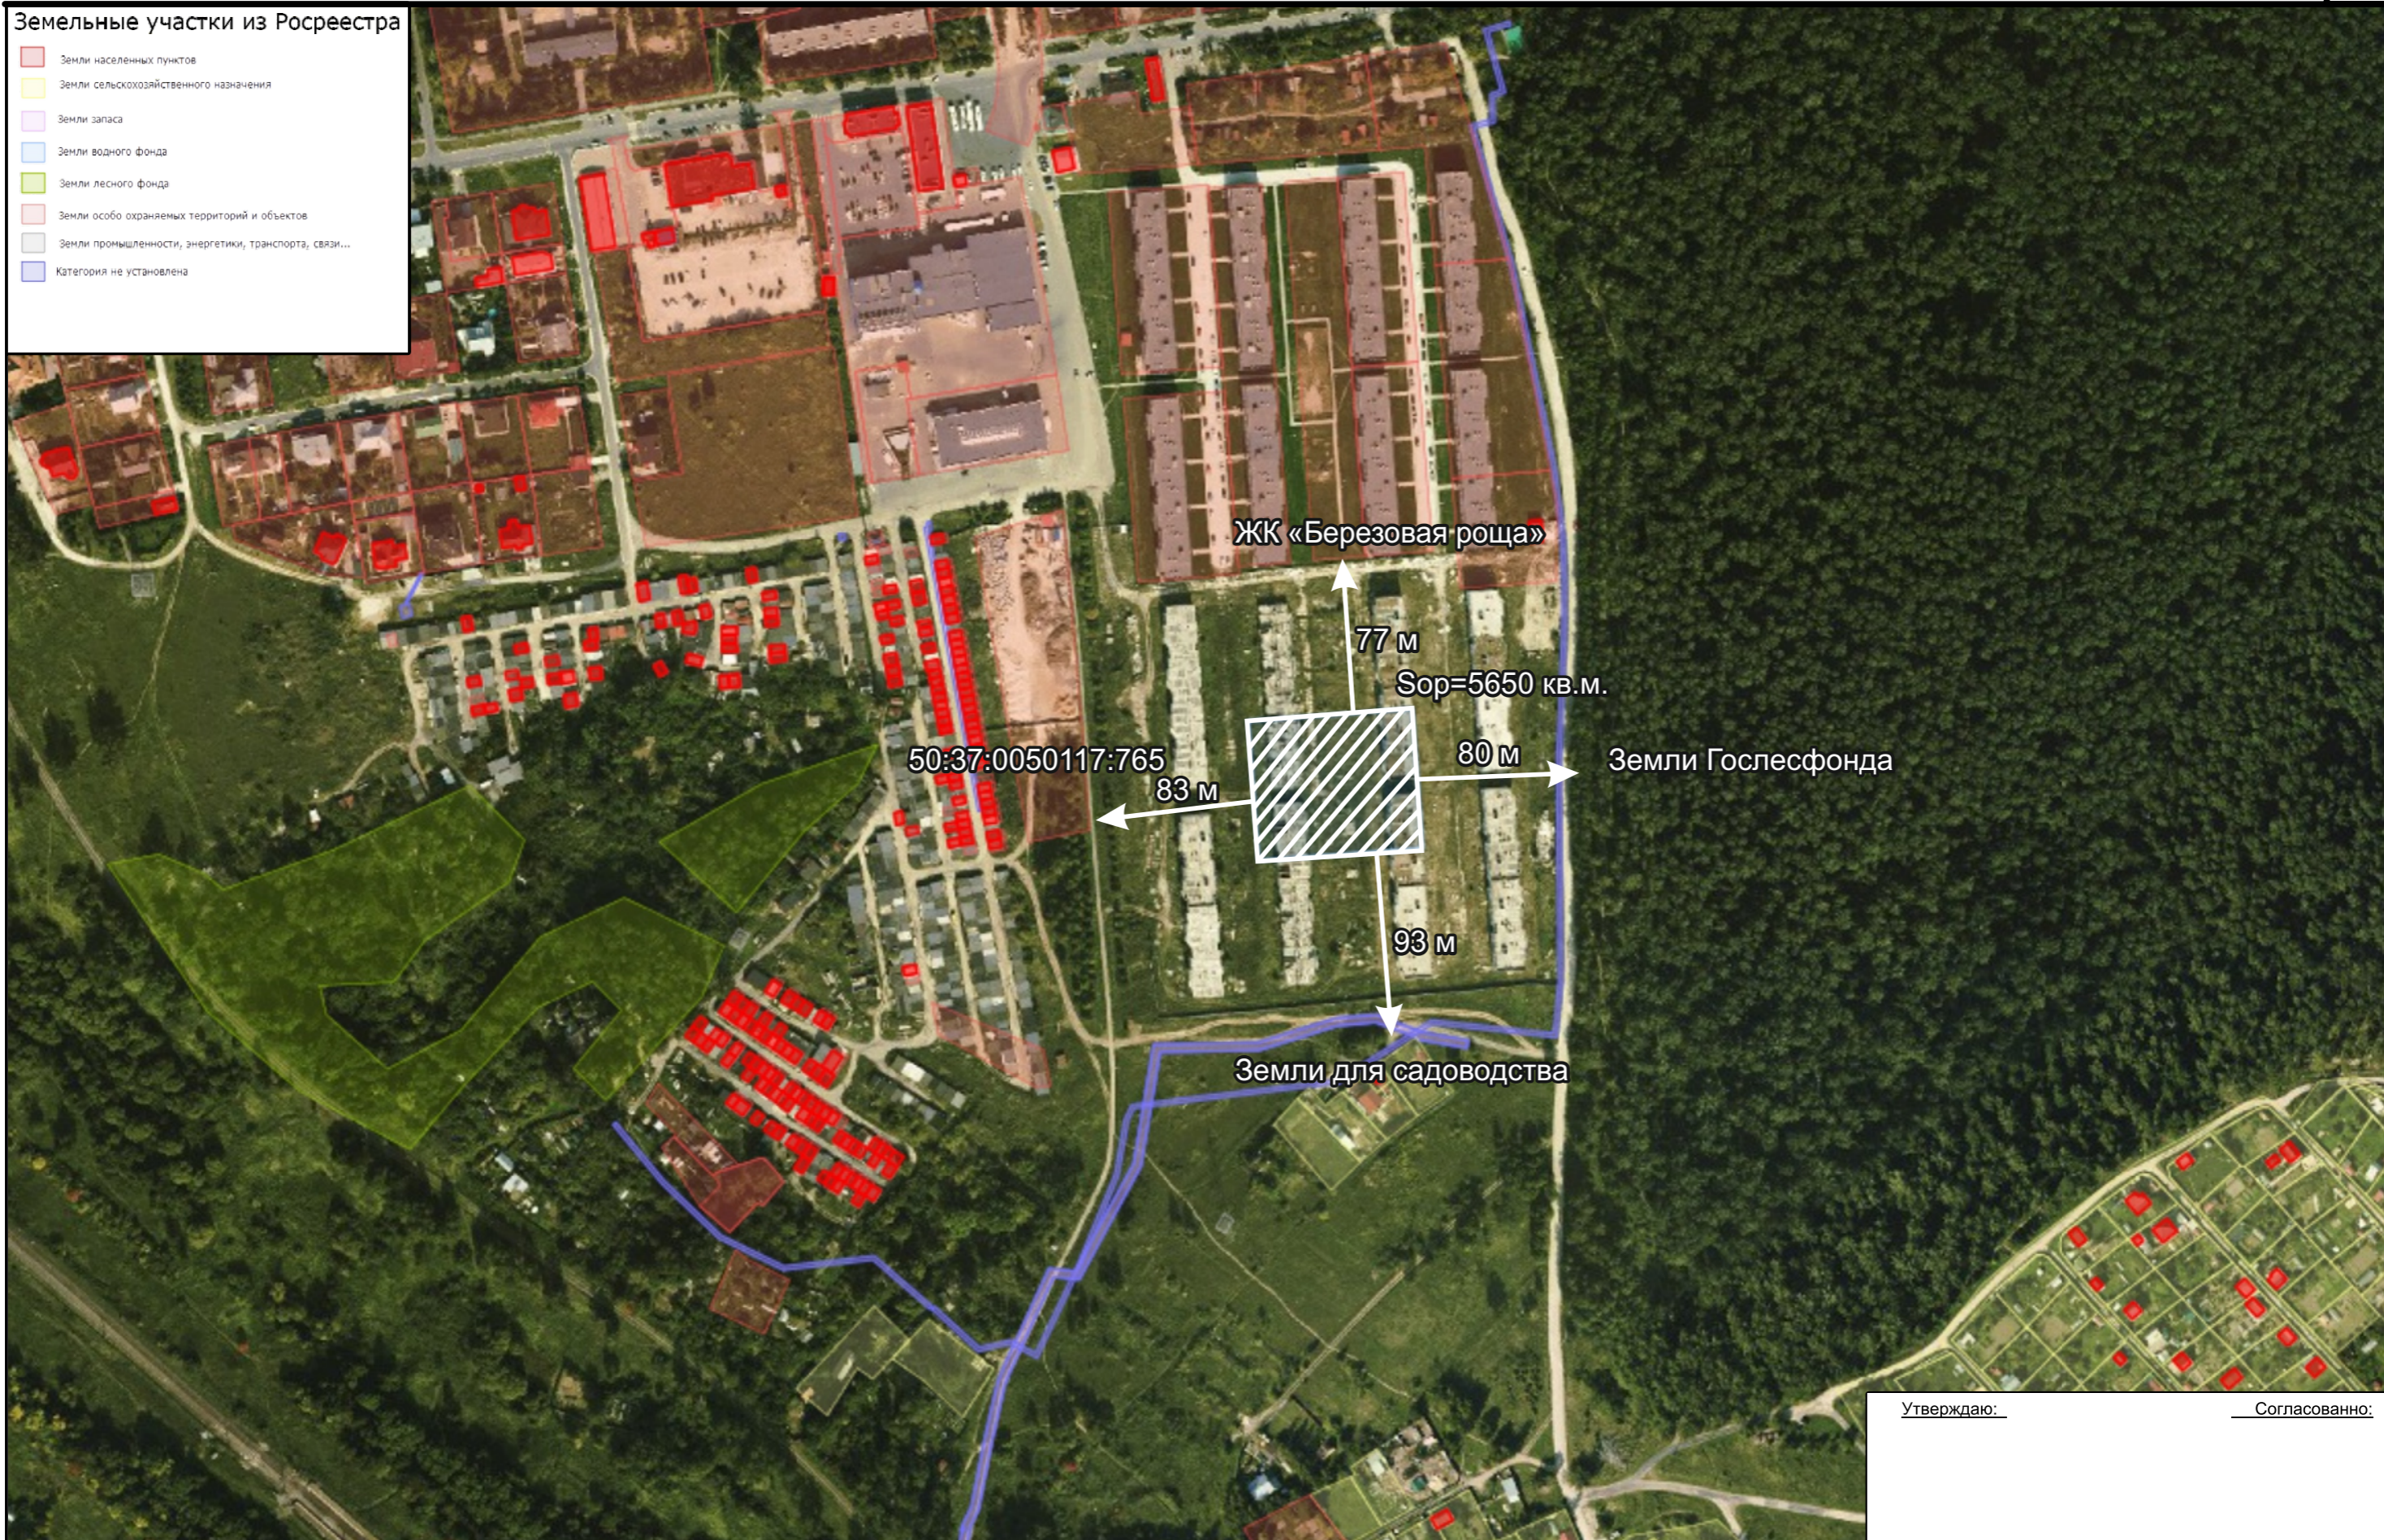

Ситуационный план размещения площадки для складирования снега по адресу:
Московская область, г. о. Кашира, г. Кашира, ул. Садовая, вблизи д. 41, корп.1.

Земельные участки из Росреестра

- Земли населенных пунктов
- Земли сельскохозяйственного назначения
- Земли запаса
- Земли водного фонда
- Земли лесного фонда
- Земли особо охраняемых территорий и объектов
- Земли промышленности, энергетики, транспорта, связи...
- Категория не установлена